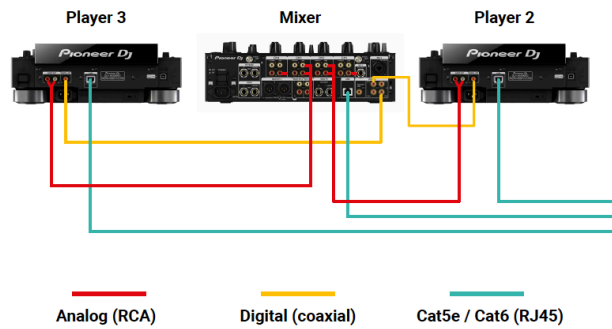

# RIDER

CDJ-2000NXS2

DJM-900NXS2

CDJ-2000NXS2

## RIDER

2 X PIONEER CDJ 2000 NXS2 – PIONEERS GELINKED!  
1X PIONEER DJM 900 NXS2 MIXER // LEFT: CHANNEL 2 RIGHT: CHANNEL 3

MICROFOON AANGESLOTEN OP PIONEER DJM

MONITOR

2 GROTE FLESSEN WATER